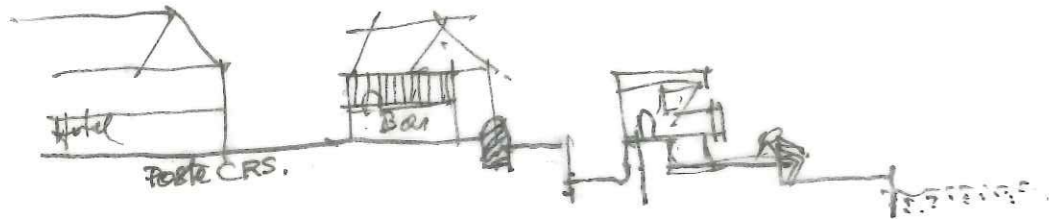

1,50 cm = 20 M.
Frédéric Colucci
Architecte
Wessant
3/9/13

SCAPE GIZ NEZ

SCAPE BLAKENEZ

Hotel
Bar
PORTE CRS.

Hotel
Bar
Plage.