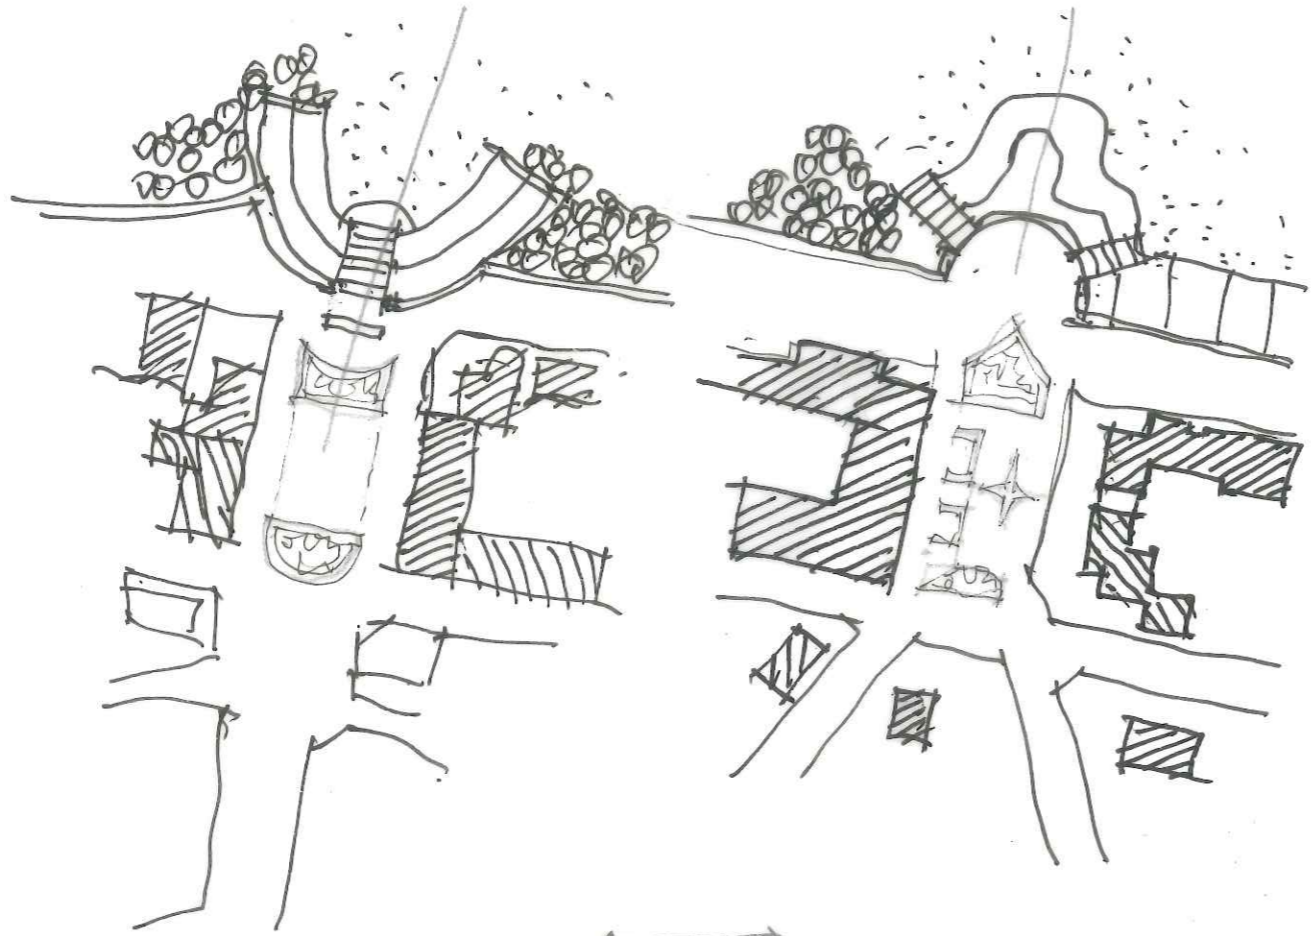

1,50 cm = 20 M.
Frédéric Colucci
Architecte
Wessant
3/9/13

SCAPE GIZ NEZ

SCAPE BLAKENEZ

Hotel
Bar
PORTE CRS.

Hotel
Bar
Plage.